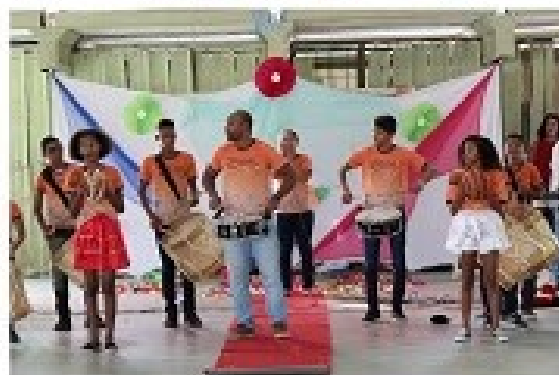

O evento contou com a participação dos integrantes da oficina de Percussão e Dança

**20 de novembro de 2018
Jardim Paulista**

**APRESENTAÇÃO DOS ALUNOS DA OFICINA DE PERCUSSÃO
NO COLÉGIO MUNICIPAL DE BOLA NA REDE - RECIFE - PE
08//2018**

FEIRA CULTURAL DA CRECHE - 08/2018

**PARTICIPAÇÃO DOS PAIS E ALUNOS NOS EVENTOS PROMOVIDOS
PELA CRECHE ESCOLA MARIA DE NAZARÉ**

**FEIRA CULTURAL DA CRECHE -
08/2018**

PARTICIPAÇÃO DOS PAIS E ALUNOS NOS EVENTOS PROMOVIDOS PELA CRECHE ESCOLA MARIA DE NAZARÉ

FEIRA CULTURAL DA CRECHE - 08/2018

PRIMAVERA DA FAMÍLIA - 11/2018

PARTICIPAÇÃO DOS PAIS E ALUNOS NOS EVENTOS PROMOVIDOS PELA CRECHE ESCOLA MARIA DE NAZARÉ

Apresentação do Cavalo-Marinho na Festa de Natal da Creche Escola Maria de Nazaré